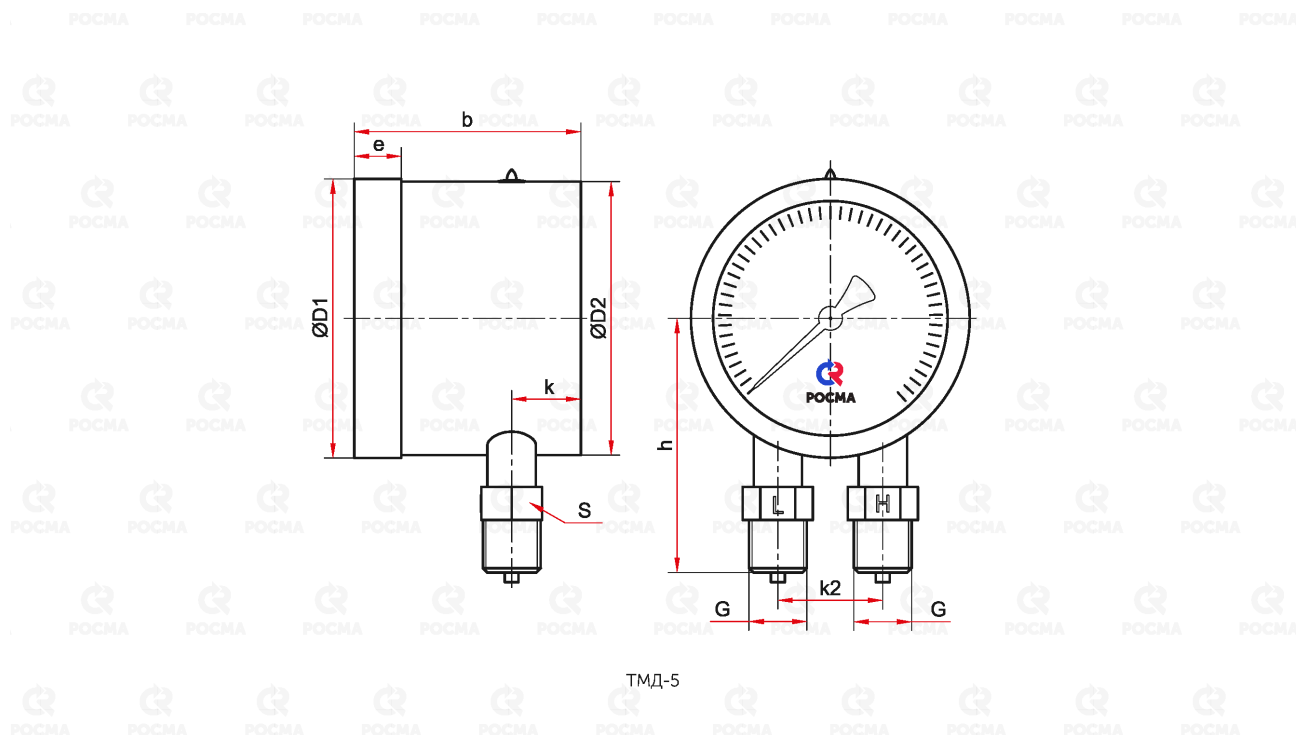

Чертежи

Основные размеры (мм), вес (кг):

Тип	\varnothing	D1	D2	b	e	h	k	k2	s	G	Вес
ТМД-5-521Р	100	101	99	82	17	92	25	37	17	2xG $\frac{1}{2}$	0,94
ТМД-5-621Р	150	149	147	85	18	117		54			1,42